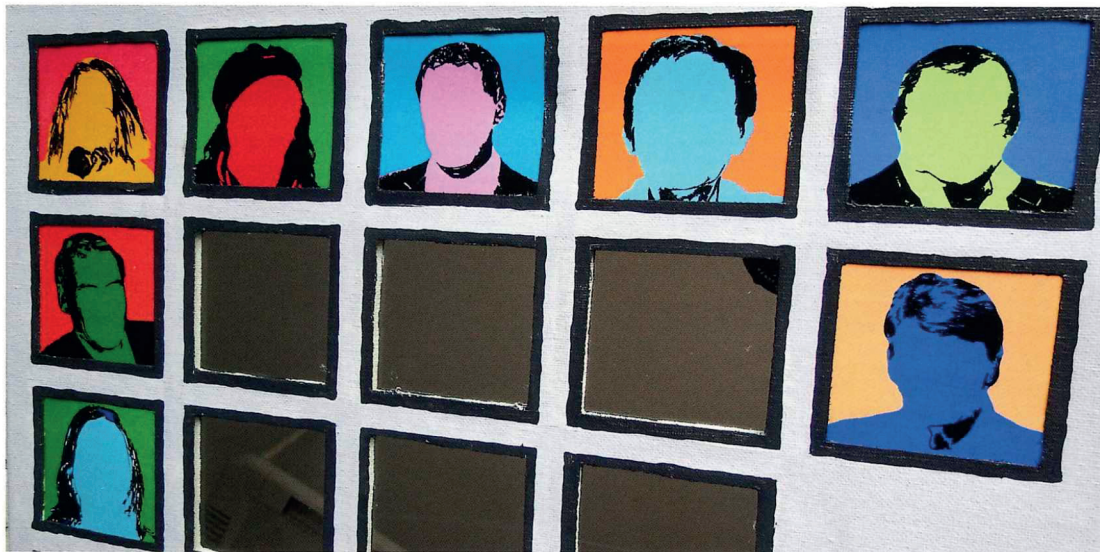

MEIN BLICK AUF ERLANGEN

ما إرتساماتي حول ارلنغن

Какое моё представление о Эрлангене

MEIN BLICK AUF ERLANGEN

Ausstellung
mit Begleit-
veranstaltungen

Do 24.01.16
bis
Mi 06.04.16

Villa an
der Schwabach
Hindenburgstr. 46 a
Erlangen

ibe.
BILDUNG
EVANGELISCH

Какое моё представление о Эрлангене

MEIN BLICK AUF ERLANGEN

Welches Bild haben sie von Erlangen?

Flüchtlinge, Migrant*innen und langjährige Deutsche werfen einen Blick auf „ihr“ Erlangen und zeigen, was sie wohl immer mit Erlangen verbinden werden. All das zeigen sie in dieser Ausstellung bei BildungEvangelisch. Die Maler*innen wurden begleitet von Eva Körner, Marion Debin und Ariadna Pérez Gómez.

Ausstellungseröffnung

Die Ausstellung wird eröffnet am **Sonntag, den 24.01.16, 11.30 Uhr**. Alle Künstler*innen sind eingeladen, außerdem auch Personen aus Politik und Öffentlichkeit in Erlangen, sowie Freund*innen von BildungEvangelisch. Die Ausstellungseröffnung wird musikalisch gestaltet von dem Komponisten Jürgen Sting.

Öffnungszeiten und öffentliche Führungen

Die Ausstellung ist jeden Mittwoch von 09.00 - 17.30 Uhr und nach Anfrage geöffnet.

Führungen: Di 16.02.16, 17.30 Uhr Fr 04.03.16, 12.00 Uhr Mo 14.03.16, 18.30 Uhr
(jeweils ca. eine Stunde, Eintritt frei, Spenden erbeten)